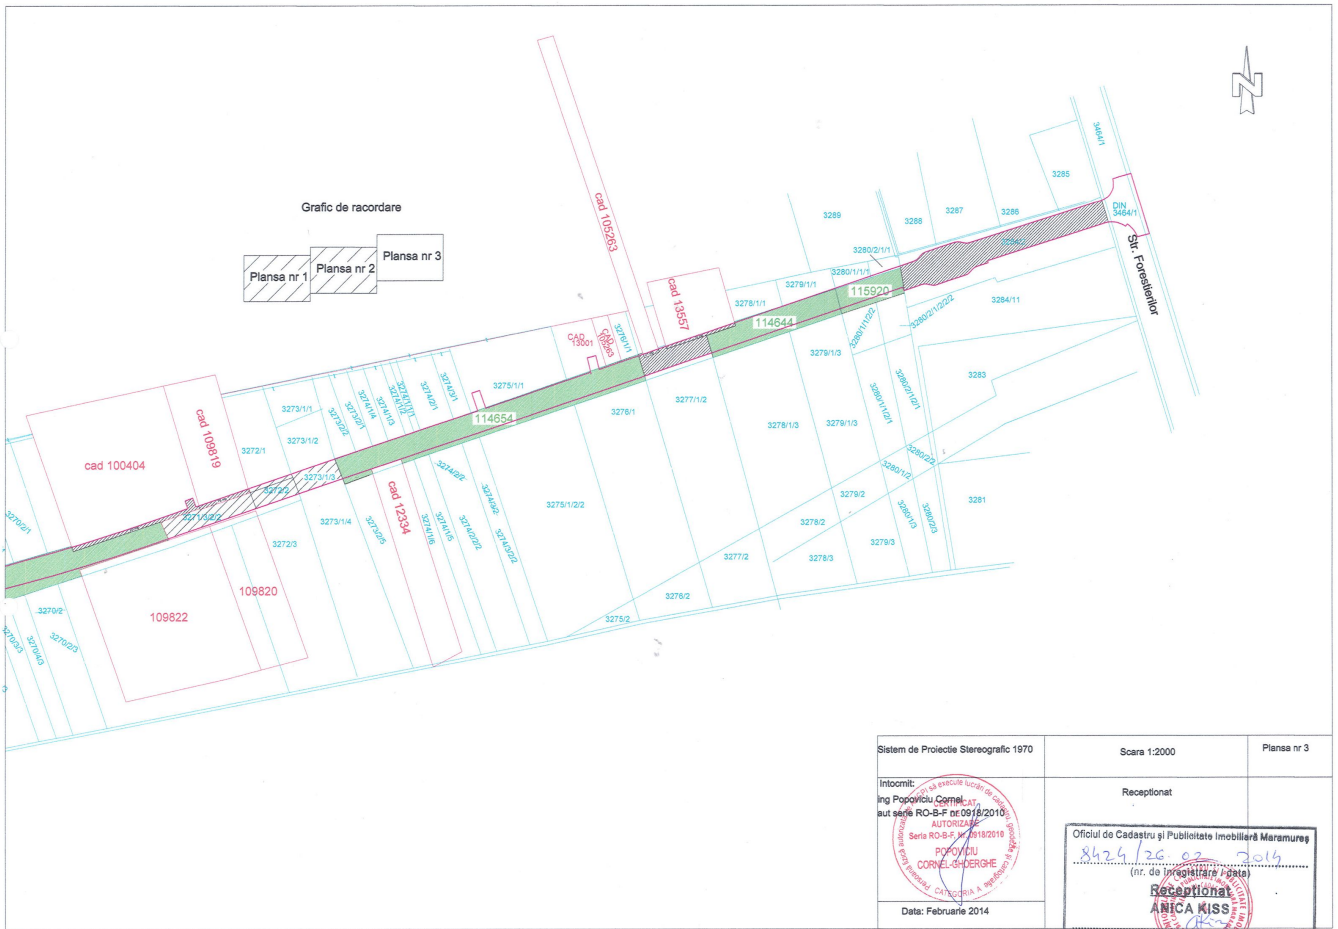

Grafic de recordare

|   |   |             |
|---|---|-------------|
| Sistem de Proiecție Stereografic 1970   | Scara 1:2000  | Planșa nr 3 |
| Intocmit:<br>Ing Popoviciu Cornel<br>AUTORIZAT<br>seria RO-B-F nr 09/8/2010<br>Seria RO-B-F nr 18/2010<br>POPOVICIU<br>CORNEL ȘHERGHE<br>CATEGORIA A - PREGĂTIT<br>Data: Februarie 2014 | Recepționat<br><br>Oficiul de Cadastru și Publicitate Imobiliară Maramureș<br>8424/26.02.2014<br>(nr. de înregistrare / data)<br><b>Recepționat</b><br><b>ANICA KISS</b><br>(semnătura) |             |